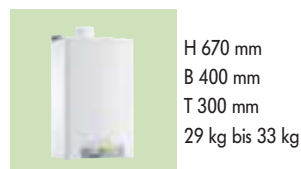

MODELLE

	MCR 24 PLUS	MCR 24/28 BIC PLUS	MCR 24/28 MI PLUS	MCR 30/35 MI PLUS	MCR 34/39 MI PLUS
Gas	Erd- und Propangas				
Kesseltyp	Brennwertkessel				
LEISTUNG → Heizung	A+*	A+*	A+*	A+*	A+*
LEISTUNG → Warmwasser	A	A	A	A	A
Leistung der Heizung	25,3 kW	25,3 kW	25,3 kW	31,6 kW	35,9 kW
Leistung der Warmwasserbereitung	-	28 kW	28 kW	35 kW	39 kW
Funktionen					
Nur Heizung	•				
Heizung + Sofort-Warmwasser			•	•	•
Heizung + Warmwasser durch Sammelpeicher mit integriertem 40-l-Speicher		•			
mit 80-l-Speicher	•				
mit 130-l-Speicher	•				
Anschluss					
Kamin	•	•	•	•	•
Luft-/Abgasführung	•	•	•	•	•
Regelung (Option)					
Modulierender Raumthermostat, mit Kabel	•	•	•	•	•
Modulierender Raumthermostat, kabellos	•	•	•	•	•
Programmierbarer Raumthermostat, mit Kabel	•	•	•	•	•
Programmierbarer Raumthermostat, kabellos	•	•	•	•	•
Nicht programmierbarer Raumthermostat	•	•	•	•	•
Außenfühler	•	•	•	•	•

* Mit folgender Ausstattung: Außenfühler + modulierender Raumthermostat. Ohne diese Ausstattung entspricht die Heizung der Energieeffizienzklasse A.

Maße und Gewicht: H = Höhe, B = Breite, T = Tiefe

H 670 mm
B 400 mm
T 300 mm
29 kg bis 33 kg

MCR 24 PLUS
MCR 24/28 MI PLUS
MCR 30/35 MI PLUS
MCR 34/39 MI PLUS