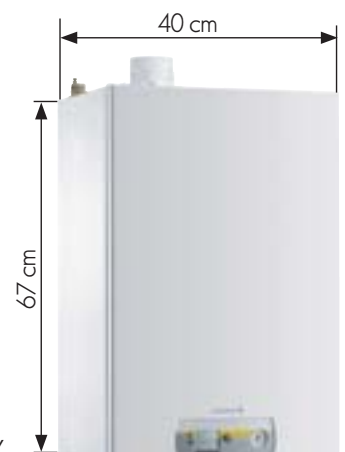

>> PERFEKTER EINBAU FÜR MEHR PLATZ

Vivadens ist ideal für kleine Wohnflächen und lässt sich auch auf engstem Raum gut einbauen:

- Sehr kompakte Maße: Höhe 67 cm, Breite 40 cm und Tiefe 30 cm.
- Nur 30 kg schwer.
- Anschluss an einen Kamin oder eine Luft-/ Abgasführung.
- Leise.

VORTEIL
Einfache
Wartung

MCR PLUS 24 kW